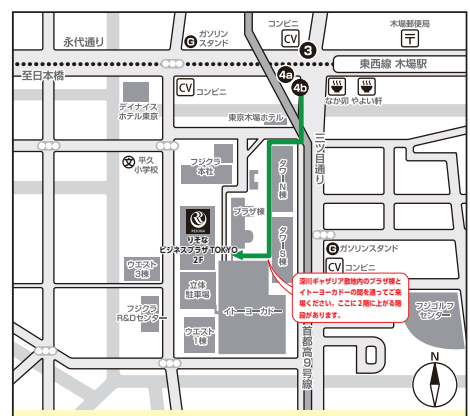

講師 **富田 和成氏** | 株式会社ZUU 代表取締役

会場・定員	さいたま新都心会場 ビジネスプラザさいたま 埼玉りそな銀行さいたま新都心支店3F	定員 50名
	本川越会場 本川越セミナールーム 埼玉りそな銀行本川越支店4F*	定員 30名
	南越谷会場 セブンデイズプラザみなみこしがや 埼玉りそな銀行 南越谷支店2F*	定員 15名
	熊谷会場 熊谷セミナールーム 埼玉りそな銀行熊谷支店3F*	定員 20名
	東京会場 ビジネスプラザとうきょう 深川ギャザリアW2棟2F*	定員 40名

*本川越会場、南越谷会場、熊谷会場および東京会場では、「ビジネスプラザさいたま」からの中継放映となります。

ビジネスプラザとうきょうアクセス

東京都江東区木場 1-5-65 深川ギャザリアW2棟2F
東京メトロ東西線 木場駅 4b出口より徒歩5分

さいたま新都心会場 アクセス	本川越会場 アクセス	南越谷会場 アクセス	熊谷会場 アクセス
<p>さいたま新都心駅 Business Plaza ビジネスプラザさいたま</p> <p>さいたま市大宮区吉敷町4-262-16(マルキュービル内)さいたま新都心支店3階 Tel:048-851-3232 JR高崎線/宇都宮線/京浜東北線「さいたま新都心駅」東口より徒歩3分 ※お越しの際は公共交通機関をご利用ください。</p>	<p>本川越駅 埼玉りそな銀行本川越支店4F 本川越セミナールーム</p> <p>川越市新富町1-20-2(西武新宿線本川越駅前) Tel:049-222-3770 西武新宿線本川越駅東口前 ※お越しの際は公共交通機関をご利用ください。</p>	<p>南越谷駅 埼玉りそな銀行南越谷支店2F セブンデイズプラザみなみこしがや</p> <p>越谷市南越谷1-17-2(JR南越谷駅、東武伊勢崎線新越谷駅前) Tel:048-985-9211 JR南越谷駅南口前、東武伊勢崎線新越谷駅東口前 ※お越しの際は公共交通機関をご利用ください。</p>	<p>熊谷市役所 埼玉りそな銀行熊谷支店3F 熊谷セミナールーム</p> <p>埼玉県熊谷市本町1丁目96番地(JR熊谷駅北口、秩父鉄道熊谷駅) Tel:048-521-1511 JR熊谷駅北口徒歩12分 本町バス停前 ※お越しの際は公共交通機関をご利用ください。</p>