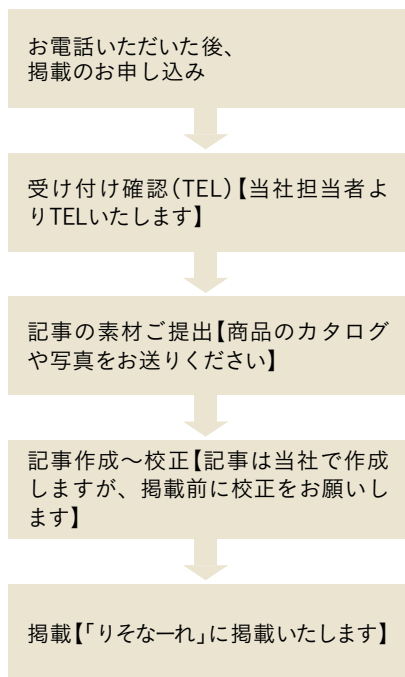

お申し込みから掲載までの流れ

情報交差点 Q & A

皆さまからよくある質問にお答えします