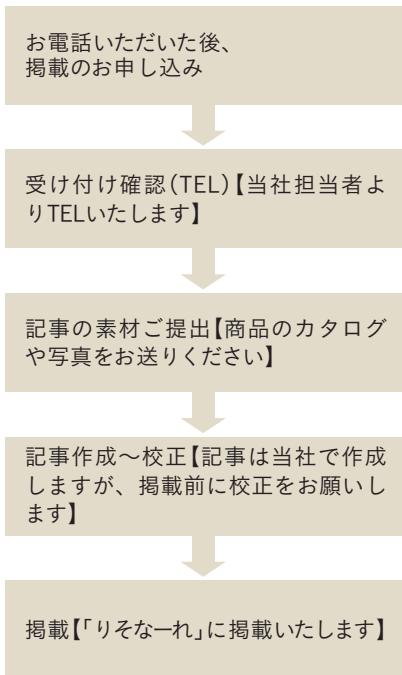

お申し込みから掲載までの流れ

情報交差点 Q & A

皆さまからよくある質問にお答えします