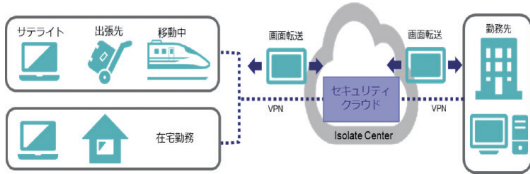

WEBサイト制作を始めとする、デジタルトランスフォーメーションによる変革のソリューションを提供

技研電子株式会社

「SPG-Remote Standard」は、新型コロナウイルス対策や働き方改革で注目されるテレワークツール。特別なネットワークは不要、アプリをインストールするだけで導入できるので、最短2日でテレワークが始められます。当システムの特長は、金融機関にも導入される高信頼セキュリティクラウドドを利用していること。勤務先のPCにリモート接続し、画面転送を行う形式で、接続元(持ち出しや個人PC)に、接続先(勤務先)PC

最短2日で導入でき、セキュリティ対策万全のテレワークツール

「SPG-Remote Standard」は、新型コロナウイルス対策や働き方改革で注目されるテレワークツール。特別なネットワークは不要、アプリをインストールするだけで導入できるので、最短2日でテレワークが始められます。

の情報を残しません。接続終了後、キャッシュ等のデータは自動で削除。情報漏えいやウイルス侵入等のサイバー攻撃リスクを低減します。システムには、日本初の個人情報漏えい保険も付帯。ぜひ導入をご検討ください。導入月を含む2カ月間使用料無料です。

お問い合わせ

- 担当 / 法人営業部 IoT事業課 松本・小谷
- 住所 / 〒541-0041 大阪市中央区北浜4-7-19 住友ビル3号館
  TEL: 06-6229-3851
  FAX: 06-6229-3841
  URL: <https://www.gikendenshi.co.jp>
  E-mail: iot-sales@gikendenshi.co.jp
- 取引店 / 関西みらい銀行本町営業部

SPG-Remote Standard