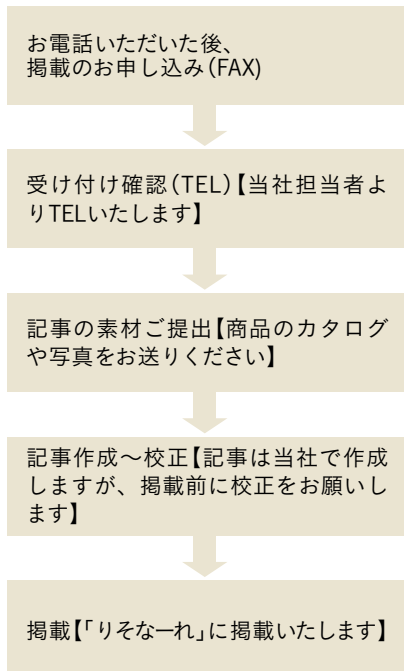

掲載企業・商品・サービスに関して生じる損害について、当社では責任を負いかねますので、あらかじめご了承ください。

簡単操作で排泄ケアや立位保持をお手伝いする 移乗サポーターロボット

移乗サポーターロボット「Hug（ハグ）」は、在宅介護の現場において、ベッドから車椅子、車椅子からお手洗いといった座位間の移乗動作や、脱衣場での立位保持をサポートするロボットです。リモコンでの簡単操作で、移乗介助、トイレ介助、入浴介助、更衣介助等、介護する方の負担を軽減。Hugが身体をしっかり支えるため、100kgの方まで安心・安全に移

乗できます。またHug自体が軽くスリムなボディのため、家庭等の狭い場所でも利用可能です。当製品は各自治体の介護ロボット導入支援事業、厚生労働省の人材確保等支援助成金（介護福祉機器助成コース）のほか、介護保険の対象商品です。製品タイプは「Hug T1」と、よりコンパクトなお問い合わせください。

Hug

Hug

お問い合わせ

- 担当 / 営業部 東
- 住所 / 〒145-0073
  東京都大田区北嶺町2-10
  TEL: 03-5754-5277
  FAX: 03-5754-5256
  URL: <http://www.nippokk.co.jp/>
  E-mail: azuma@nippokk.co.jp
- 取引店 / リそな銀行蒲田支店

お申し込みから掲載までの流れ

情報交差点 Q & A

皆さまからよくある質問にお答えします