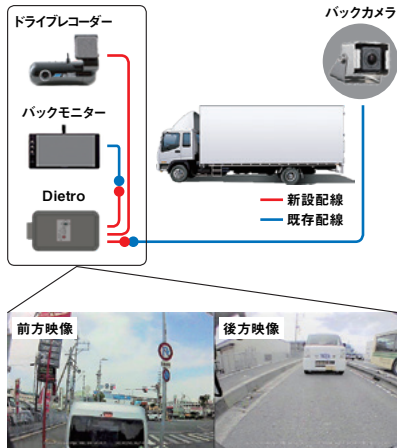

掲載企業・商品・サービスに
関して生じる損害について、
当社では責任を負いかねますので、
あらかじめご了承ください。

わが社の一押し！

jouhoukousaten

情報交差点

会員の皆さまから寄せられた、
一押しの商品・サービスをご紹介します。

近畿電機株式会社

車両に後付けできる 画期的な後方録画支援システムで 前後映像の同時録画を実現

*「Dietro」はイタリア語で「後方」の意味

ックモニターのケーブルの間に「Di
etro」を接続し、当社指定のドラ
イブレコーダーにつなげるだけで、前
後の映像が同時にドライブレコーダ
ーのSDカードに記録されます。後
方の事故・あおり運転の記録はもち
ろん、後方での積み下ろし作業の記
録にも使えるため、運転手や作業者
を守る重要な記録映像になります。
ご興味のある方はぜひお問い合わせ
わせください。

ソフトバンク株式会社

画像認識AIを搭載した、 社員食堂向けセルフレジ